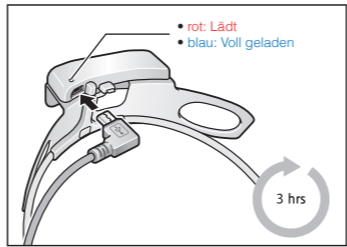

Kurzanleitung für 10U für Shoei J-Cruise

Installation

Laden

Tastenbedienung

Ein-/Ausschalten

Lautstärkeanpassung

Telefon, Musik Koppeln

Musik Funktion