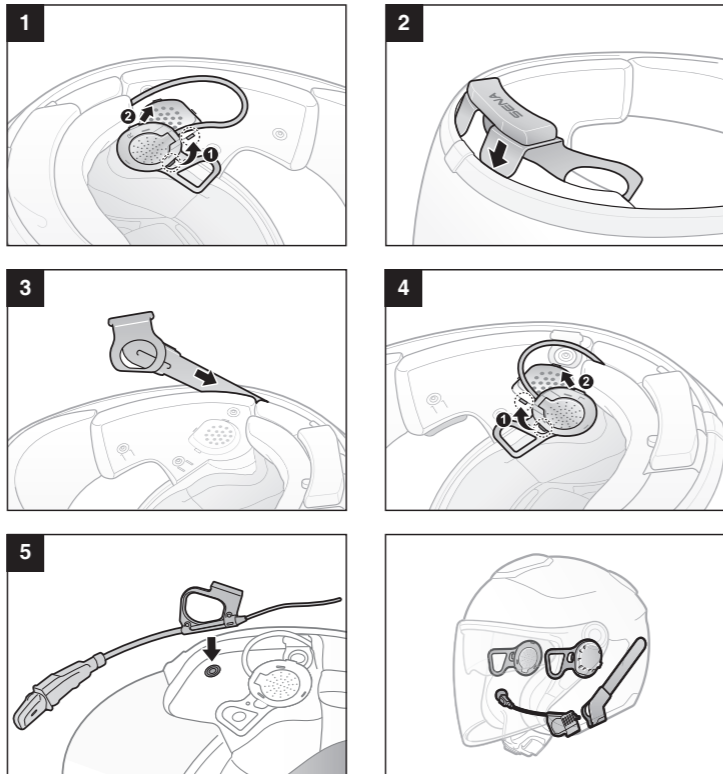

Kurzanleitung für 10U für Shoei J-Cruise

Installation

Laden

Tastenbedienung

Ein-/Ausschalten

Lautstärkeanpassung

Telefon, Musik Koppeln

Musik Funktion

Handy Anruf tätigen und annehmen