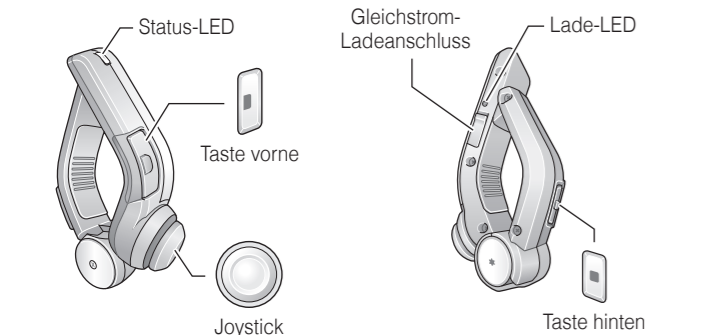

Kurzanleitung für 10U für Shoei J-Cruise

Installation

Laden

Tastenbedienung

Ein-/Ausschalten

Lautstärkeanpassung

Telefon, Musik Koppeln

Musik Funktion

Handy Anruf tätigen und annehmen