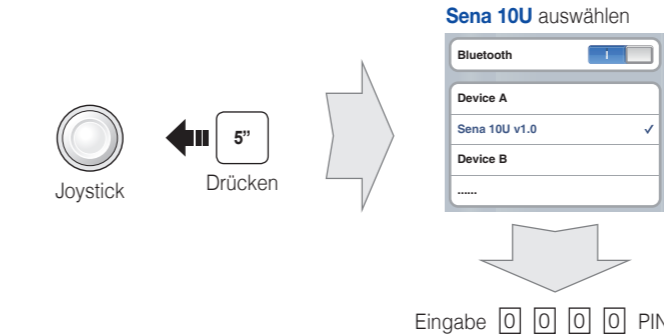

Kurzanleitung für 10U für Shoei J-Cruise

Installation

Laden

Tastenbedienung

Ein-/Ausschalten

Lautstärkeanpassung

Telefon, Musik Koppeln

Musik Funktion

Handy Anruf tätigen und annehmen