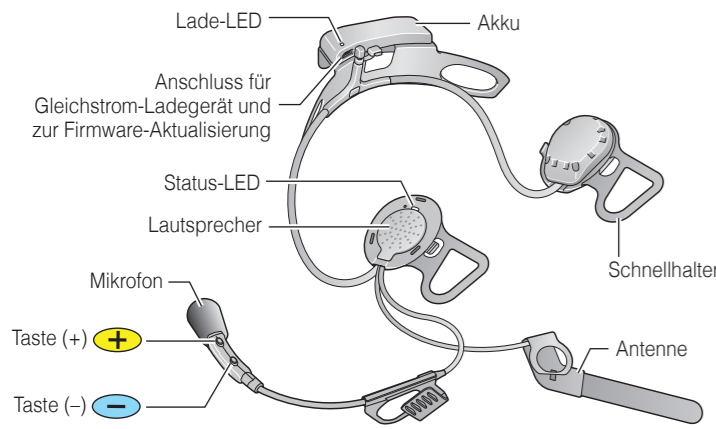

Kurzanleitung für 10U für Shoei J-Cruise

Installation

Laden

Tastenbedienung

Ein-/Ausschalten

Lautstärkeanpassung

Telefon, Musik Koppeln

Musik Funktion

Handy Anruf tätigen und annehmen