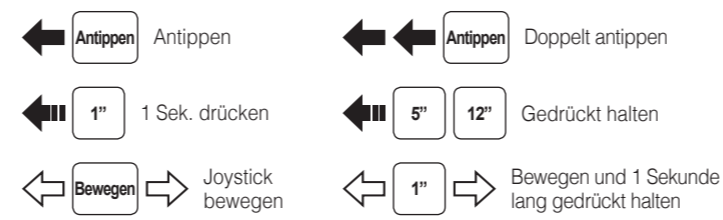

Kurzanleitung für 10U für Shoei J-Cruise

Installation

Laden

Tastenbedienung

Ein-/Ausschalten

Lautstärkeanpassung

Telefon, Musik Koppeln

Musik Funktion

Handy Anruf tätigen und annehmen