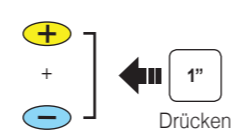

Kurzanleitung für 10U für Shoei J-Cruise

Installation

Laden

Tastenbedienung

Ein-/Ausschalten

Lautstärkeanpassung

Telefon, Musik Koppeln

Musik Funktion