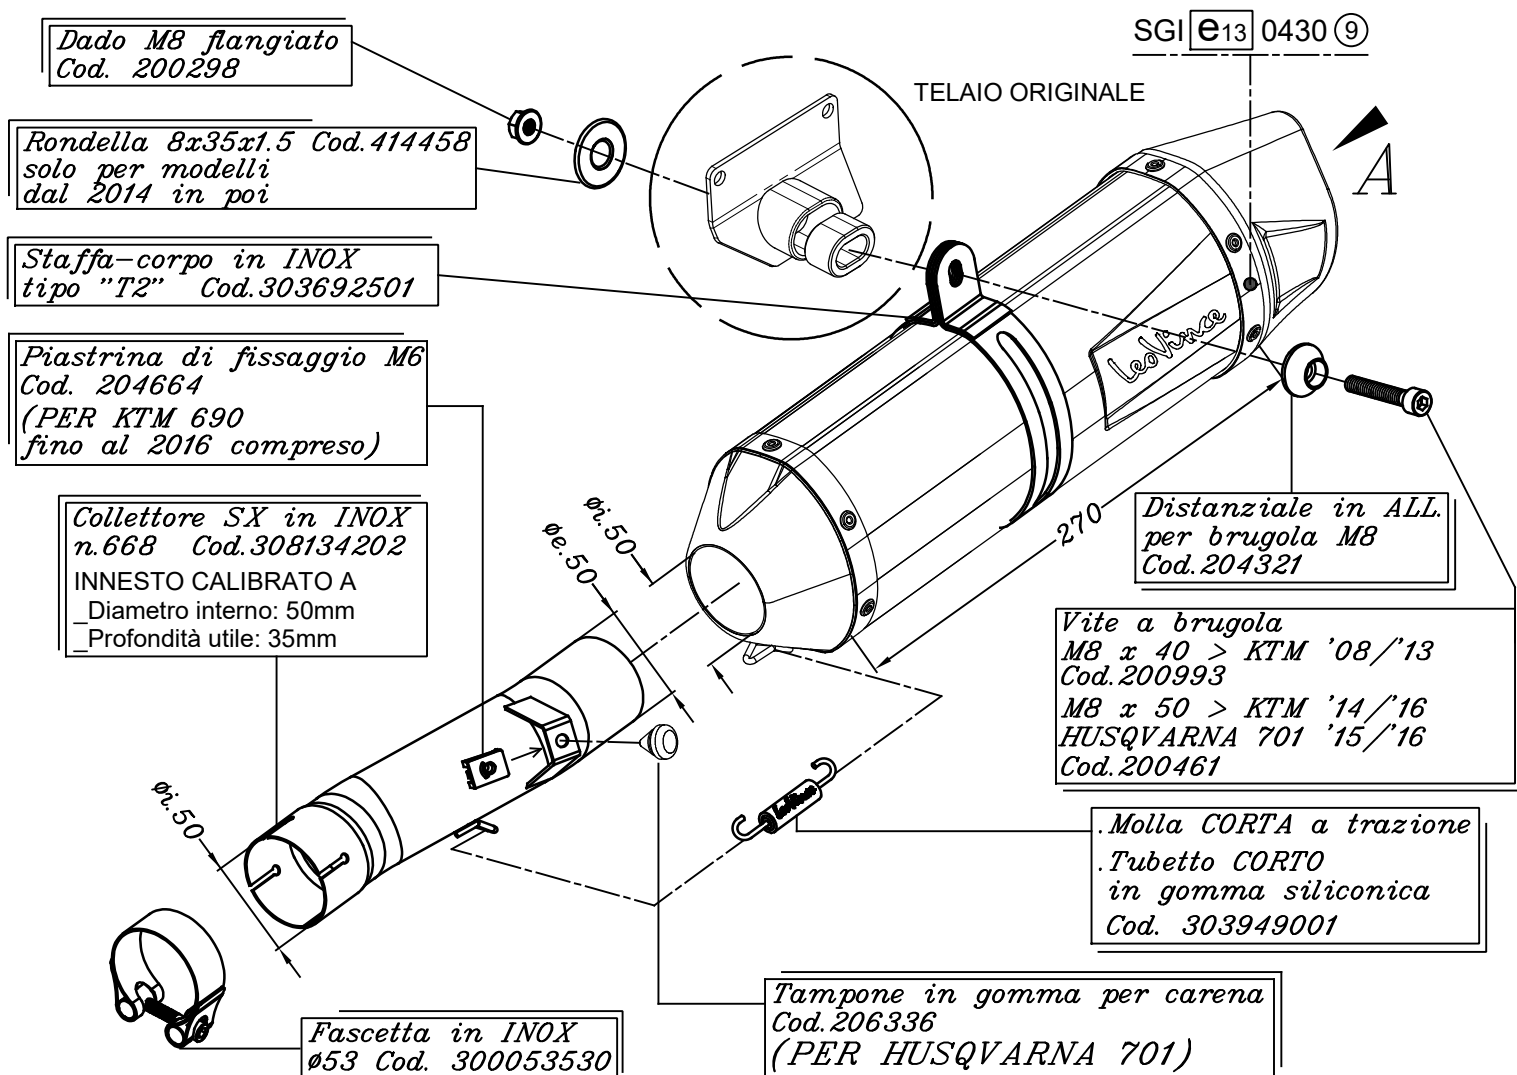

VISTA DA "A"

dB-killer n.32C
Cod. 305432801

I)_ **Attenzione!** Utilizzare lo scarico LeoVince in abbinamento alla mappa "Advanced".

GB)_ **Warning!** Please use LeoVince Exhaust combined with the map "Advanced".

F)_ **Attention!** Pour le correct fonctionnement de l'échappement LeoVince, sélectionner la cartographie "Advanced".

D)_ **Achtung!** Bitte verwenden sie in Verbindung mit einem LeoVince ausschließlich die Map "Advanced".

E)_ **Cuidado!** Para el correcto funcionamiento del escape LeoVince, seleccionar el mapa "Advanced".

Art.8299E

KTM 690 SMC i.e.

KTM 690 SMC R i.e.

KTM 690 ENDURO i.e.

KTM 690 ENDURO R i.e.

HUSQVARNA 701 ENDURO - 701 SUPERMOTO

Slip-on SBK "LV ONE EVO" - Stainless Steel

APPROVED (Compatible but not approved for Euro 4 model)